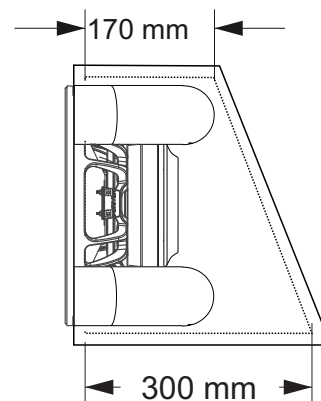

vista frontal

vista lateral

OBS: Colar o fim do duto na parede da caixa

vista superior

OBS: Comprimento total do duto 30 cm

OBSERVAÇÃO - Os projetos acima, são apenas **sugestivos**, e poderão **sofrer alteração** (sem aviso prévio), sempre que necessário para **melhorias no desempenho** acústico. Outros projetos poderão ser desenvolvidos com a utilização dos **parâmetros** deste produto, e para isto sempre consulte o nosso **Suporte Técnico**, através da nossa **Central de Atendimento**.

FONE: +55 18 3266-4050

Segunda a Sexta das 08:00 às 18:00 Hs

GABINETE ACÚSTICO SUGESTIVO

SINTONIA:	41 Hz
VOLUME:	45 Litros
HIGH PASS - MÍNIMO	Hz (-12dB/Oitava)
HIGH PASS - MÁXIMO	Hz (-12dB/Oitava)
LOW PASS - MÍNIMO	80 Hz (-12dB/Oitava)
LOW PASS - MÁXIMO	120 Hz (-12dB/Oitava)
TIPO DO MATERIAL:	MDF ou COMP. (MÍNIMO): 15mm