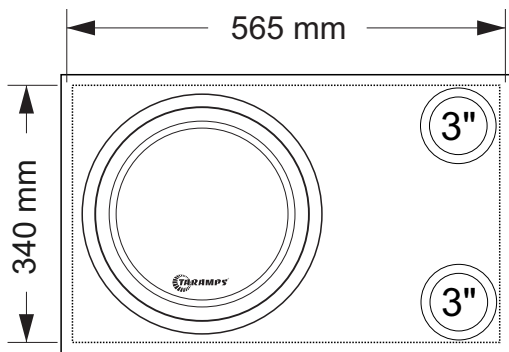

vista frontal

vista lateral

OBS: Colar o fim do duto na parede da caixa

vista superior

OBS: Comprimento total do duto 30 cm

OBSERVAÇÃO - Os projetos acima, são apenas **sugestivos**, e poderão **sofrer alteração** (sem aviso prévio), sempre que necessário para **melhorias no desempenho** acústico. Outros projetos poderão ser desenvolvidos com a utilização dos **parâmetros** deste produto, e para isto sempre consulte o nosso **Suporte Técnico**, através da nossa **Central de Atendimento**.

FONE: +55 18 3266-4050

Segunda a Sexta das 08:00 às 18:00 Hs

GABINETE ACÚSTICO SUGESTIVO

SINTONIA:	41 Hz
VOLUME:	45 Litros
HIGH PASS - MÍNIMO	Hz (-12dB/Oitava)
HIGH PASS - MÁXIMO	Hz (-12dB/Oitava)
LOW PASS - MÍNIMO	80 Hz (-12dB/Oitava)
LOW PASS - MÁXIMO	120 Hz (-12dB/Oitava)
TIPO DO MATERIAL:	MDF ou COMP. (MÍNIMO): 15mm