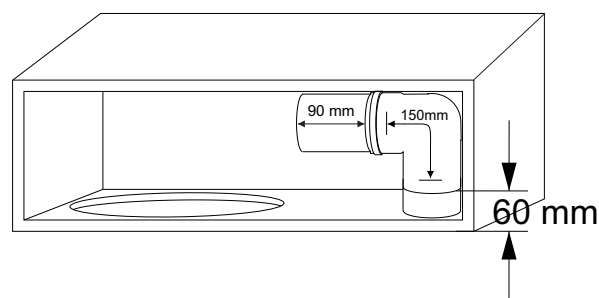

vista frontal

vista lateral

OBS: Colar o fim do duto na parede da caixa

vista superior

OBS: Comprimento total do duto 30 cm

OBSERVAÇÃO - Os projetos acima, são apenas **sugestivos**, e poderão **sofrer alteração** (sem aviso prévio), sempre que necessário para **melhorias no desempenho** acústico. Outros projetos poderão ser desenvolvidos com a utilização dos **parâmetros** deste produto, e para isto sempre consulte o nosso **Suporte Técnico**, através da nossa **Central de Atendimento**.

FONE: +55 18 3266-4050

Segunda a Sexta das 08:00 às 18:00 Hs

GABINETE ACÚSTICO SUGESTIVO

SINTONIA:	41 Hz
VOLUME:	45 Litros
HIGH PASS - MÍNIMO	Hz (-12dB/Oitava)
HIGH PASS - MÁXIMO	Hz (-12dB/Oitava)
LOW PASS - MÍNIMO	80 Hz (-12dB/Oitava)
LOW PASS - MÁXIMO	120 Hz (-12dB/Oitava)
TIPO DO MATERIAL:	MDF ou COMP. (MÍNIMO): 15mm