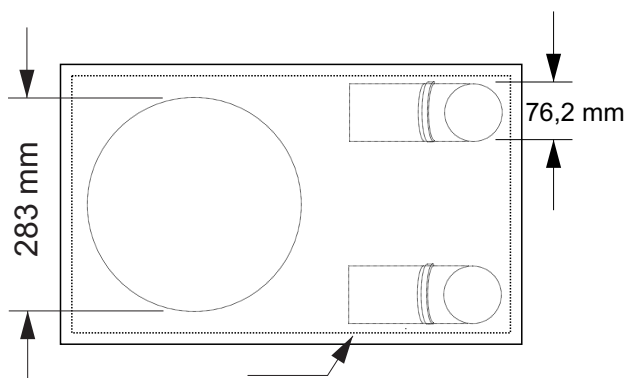

vista frontal

vista lateral

OBS: Colar o fim do duto na parede da caixa

vista superior

OBS: Comprimento total do duto 30 cm

OBSERVAÇÃO - Os projetos acima, são apenas **sugestivos**, e poderão **sofrer alteração** (sem aviso prévio), sempre que necessário para **melhorias no desempenho** acústico. Outros projetos poderão ser desenvolvidos com a utilização dos **parâmetros** deste produto, e para isto sempre consulte o nosso **Suporte Técnico**, através da nossa **Central de Atendimento**.

FONE: +55 18 3266-4050

Segunda a Sexta das 08:00 às 18:00 Hs

GABINETE ACÚSTICO SUGESTIVO

SINTONIA:	41 Hz
VOLUME:	45 Litros
HIGH PASS - MÍNIMO	Hz (-12dB/Oitava)
HIGH PASS - MÁXIMO	Hz (-12dB/Oitava)
LOW PASS - MÍNIMO	80 Hz (-12dB/Oitava)
LOW PASS - MÁXIMO	120 Hz (-12dB/Oitava)
TIPO DO MATERIAL:	MDF ou COMP. (MÍNIMO): 15mm