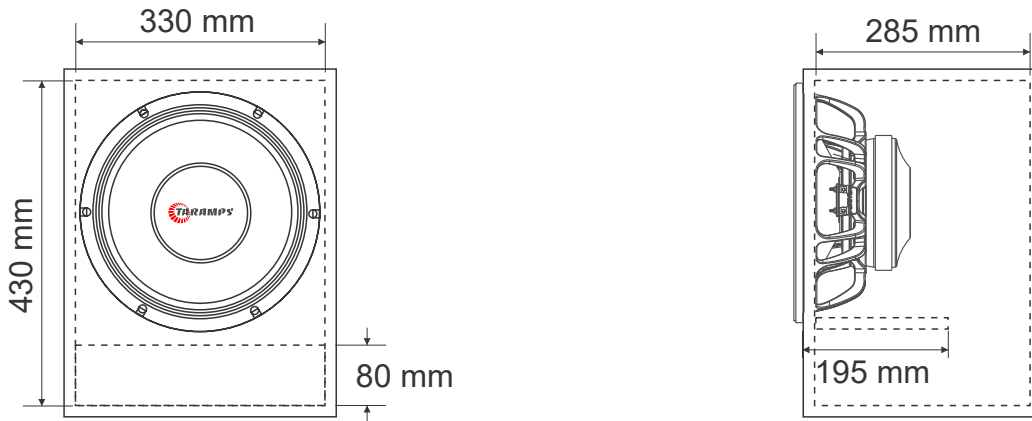

MB 620

AF 12 Polegadas
Volume: 40 Litros
Sintonia: 81 HZ
Corte: HPF 75 hz
Material: Compensado 15 mm

GABINETE DUTO RETANGULAR

GABINETE DUTO REDONDO

GABINETE DUTO TRIANGULAR