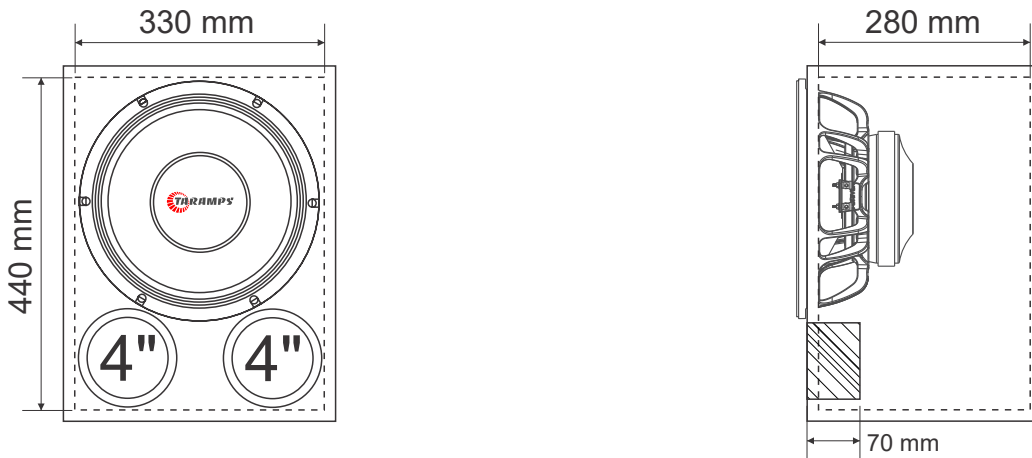

MB 620

AF 12 Polegadas
Volume: 40 Litros
Sintonia: 81 HZ
Corte: HPF 75 hz
Material: Compensado 15 mm

GABINETE DUTO RETANGULAR

GABINETE DUTO REDONDO

GABINETE DUTO TRIANGULAR