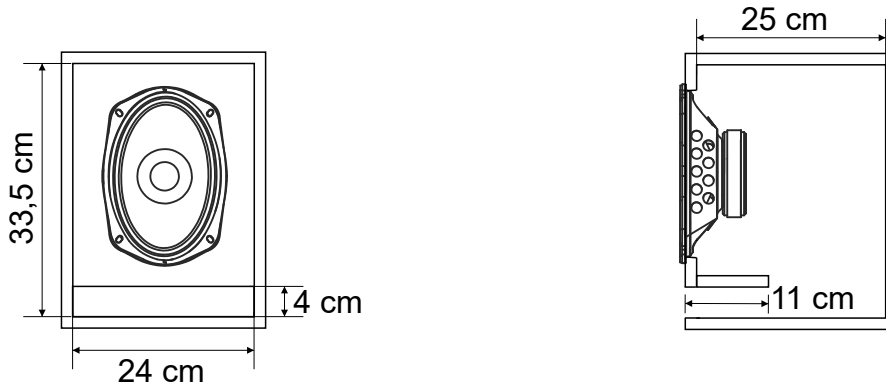

FH 80D

AF 6x9 Polegadas
Volume: 20 Litros
Sintonia: 92 HZ
Corte: HPF 80 hz
Material: Compensado 15 mm

GABINETE DUTO RETANGULAR

GABINETE DUTO REDONDO

GABINETE DUTO TRIANGULAR