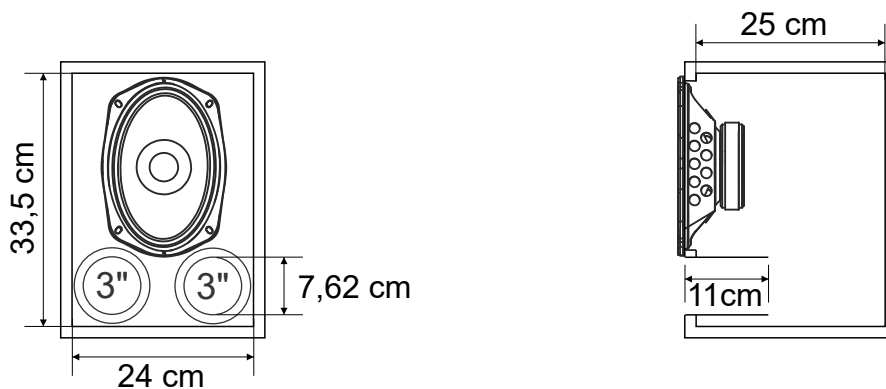

FH 80D

AF 6x9 Polegadas
Volume: 20 Litros
Sintonia: 92 HZ
Corte: HPF 80 hz
Material: Compensado 15 mm

GABINETE DUTO RETANGULAR

GABINETE DUTO REDONDO

GABINETE DUTO TRIANGULAR