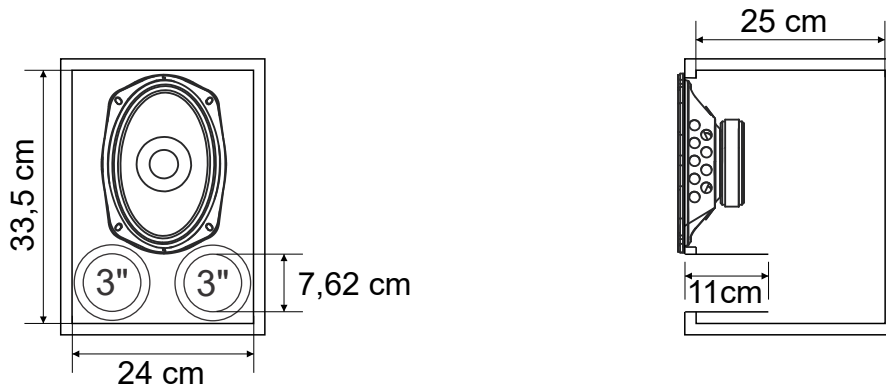

FH 300s

AF 6x9 Polegadas
Volume: 20 Litros
Sintonia: 92 HZ
Corte: HPF 80 hz
Material: Compensado 15 mm

GABINETE DUTO RETANGULAR

GABINETE DUTO REDONDO

GABINETE DUTO TRIANGULAR