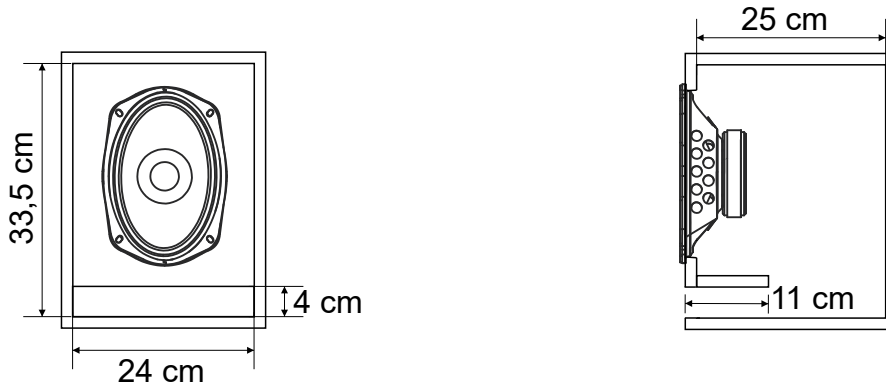

FH 300s

AF 6x9 Polegadas
Volume: 20 Litros
Sintonia: 92 HZ
Corte: HPF 80 hz
Material: Compensado 15 mm

GABINETE DUTO RETANGULAR

GABINETE DUTO REDONDO

GABINETE DUTO TRIANGULAR