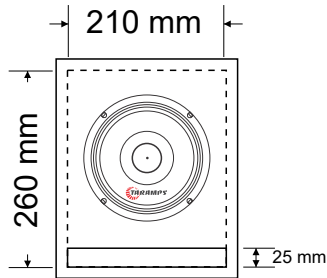

GABINETE DUTO RETANGULAR