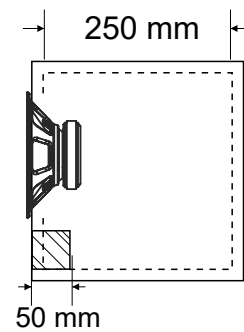

GABINETE DUTO REDONDO