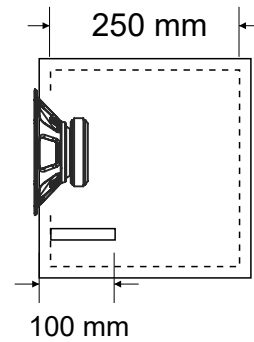

# FH 50 D

|                            |
|----------------------------|
| AF 6 Polegadas             |
| Volume: 13,6 Litros        |
| Sintonia: 90 HZ            |
| Corte: HPF 80 hz           |
| Material: Compensado 15 mm |

## GABINETE DUTO RETANGULAR