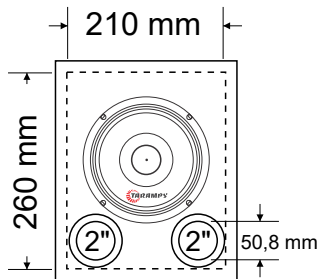

GABINETE DUTO REDONDO