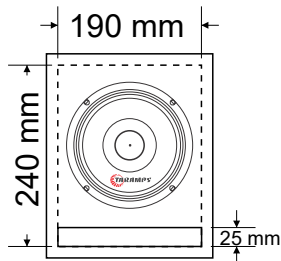

FH 300s

AF 6 Polegadas
Volume: 9 Litros
Sintonia: 124 HZ
Corte: HPF 110 hz
Material: Compensado 15 mm

GABINETE DUTO RETANGULAR

GABINETE DUTO REDONDO

GABINETE DUTO TRIANGULAR