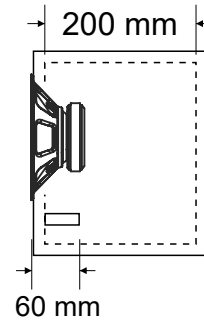

FH 300s

AF 6 Polegadas
Volume: 9 Litros
Sintonia: 124 HZ
Corte: HPF 110 hz
Material: Compensado 15 mm

GABINETE DUTO RETANGULAR

GABINETE DUTO REDONDO

GABINETE DUTO TRIANGULAR