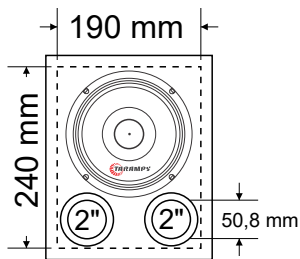

FH 300s

AF 6 Polegadas
Volume: 9 Litros
Sintonia: 124 HZ
Corte: HPF 110 hz
Material: Compensado 15 mm

GABINETE DUTO RETANGULAR

GABINETE DUTO REDONDO

GABINETE DUTO TRIANGULAR