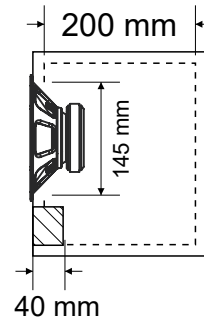

FH 300s

AF 6 Polegadas
Volume: 9 Litros
Sintonia: 124 HZ
Corte: HPF 110 hz
Material: Compensado 15 mm

GABINETE DUTO RETANGULAR

GABINETE DUTO REDONDO

GABINETE DUTO TRIANGULAR