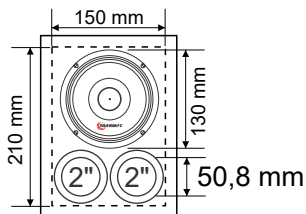

GABINETE DUTO REDONDO