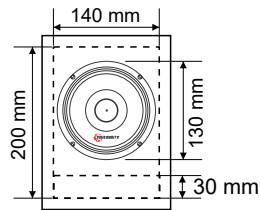

GABINETE DUTO RETANGULAR