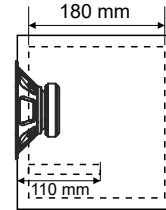

GABINETE DUTO RETANGULAR