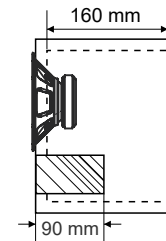

GABINETE DUTO REDONDO