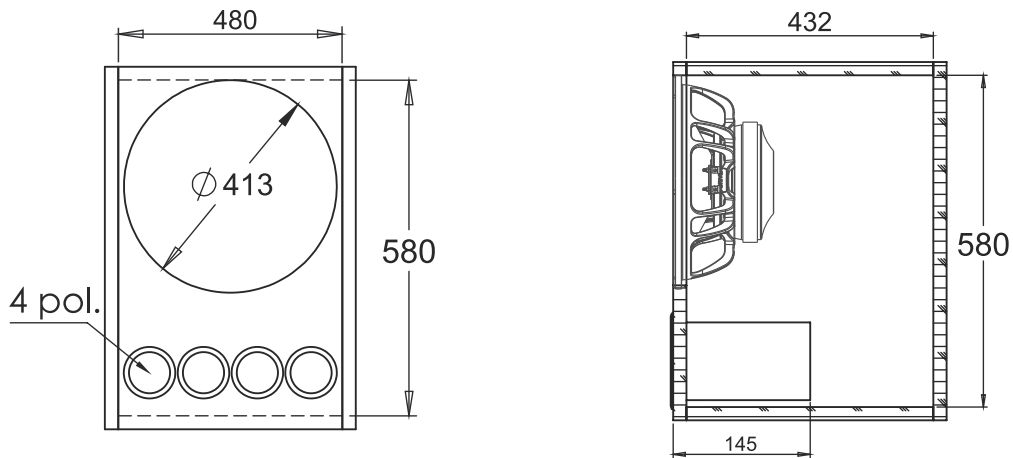

Sintonia: 55 Hz
Material: Compensado 20mm
Volume: 120 litros
AF 18 Polegadas

GABINETE DUTO RETANGULAR

GABINETE DUTO REDONDO

GABINETE DUTO TRIANGULAR