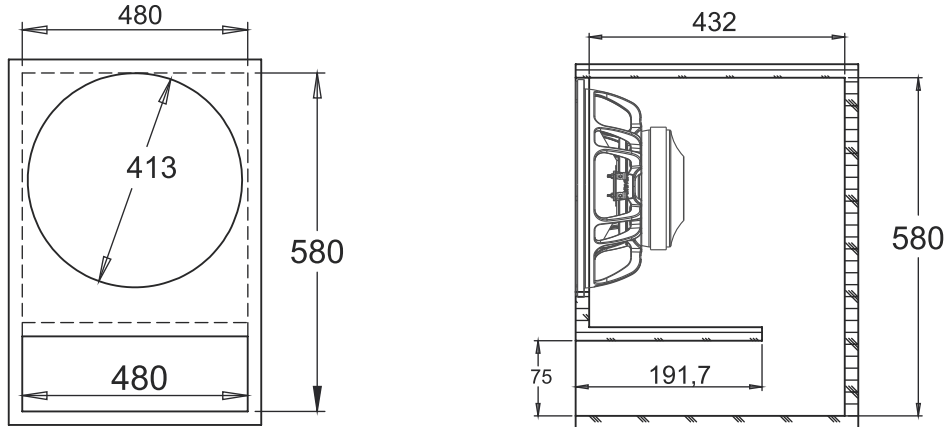

Sintonia: 55 Hz
Material: Compensado 20mm
Volume: 120 litros
AF 18 Polegadas

GABINETE DUTO RETANGULAR

GABINETE DUTO REDONDO

GABINETE DUTO TRIANGULAR