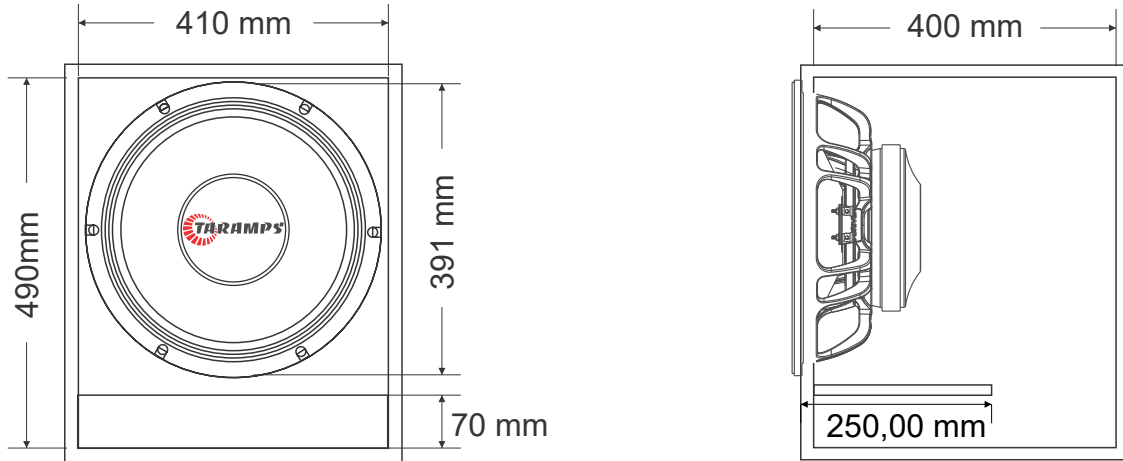

SL 1K6

Sintonia: 56 Hz
Material: Compensado 18mm
Volume: 80 litros
AF 15 Polegadas

GABINETE DUTO RETANGULAR

GABINETE DUTO REDONDO

GABINETE DUTO TRIANGULAR

imagem ilustrativa.