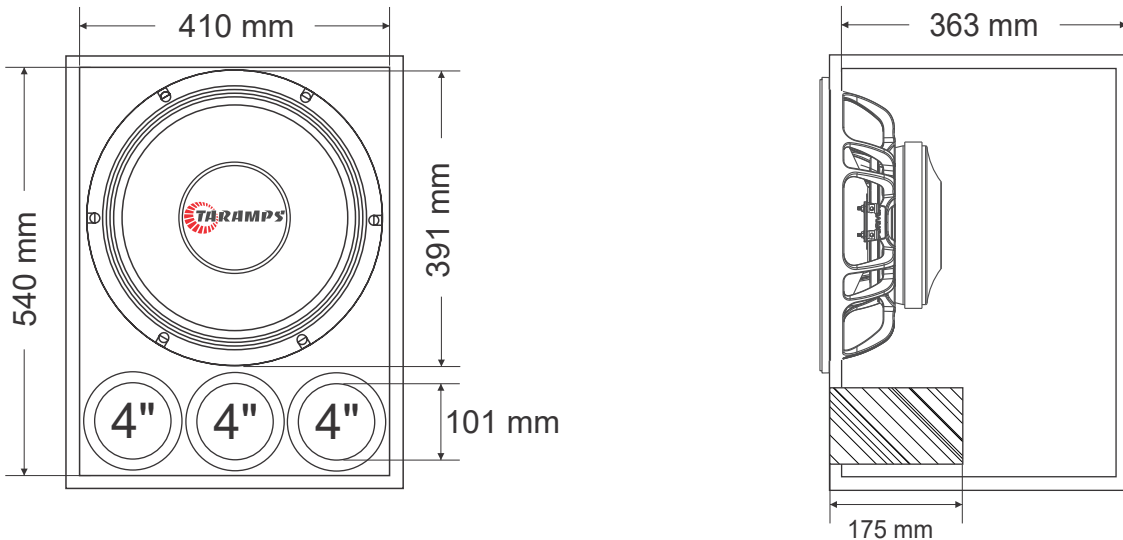

SL 1K6

Sintonia: 56 Hz
Material: Compensado 18mm
Volume: 80 litros
AF 15 Polegadas

GABINETE DUTO RETANGULAR

GABINETE DUTO REDONDO

GABINETE DUTO TRIANGULAR

imagem ilustrativa.