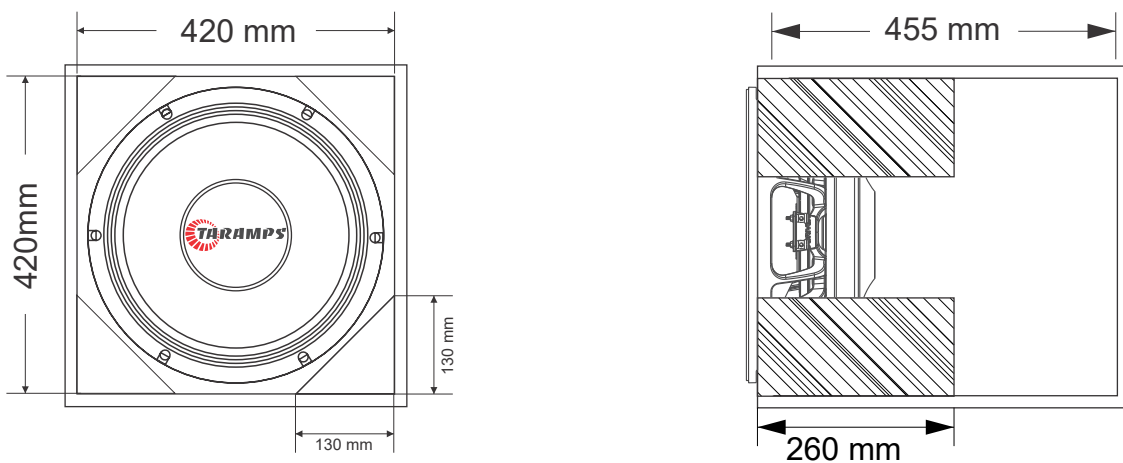

SL 1K6

Sintonia: 56 Hz
Material: Compensado 18mm
Volume: 80 litros
AF 15 Polegadas

GABINETE DUTO RETANGULAR

GABINETE DUTO REDONDO

GABINETE DUTO TRIANGULAR

imagem ilustrativa.