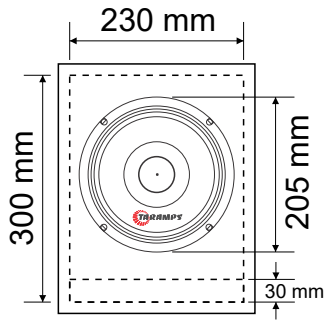

GABINETE DUTO RETANGULAR