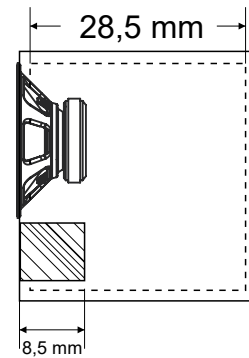

GABINETE DUTO REDONDO

GABINETE DUTO TRIANGULAR