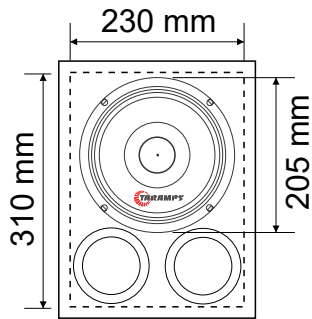

GABINETE DUTO REDONDO

GABINETE DUTO TRIANGULAR