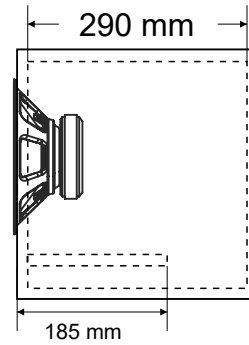

# FH 300s

AF 8 Polegadas
Volume: 20 Litros
Sintonia: 90 HZ
Corte: HPF 80 hz
Material: Compensado 15 mm

## GABINETE DUTO RETANGULAR