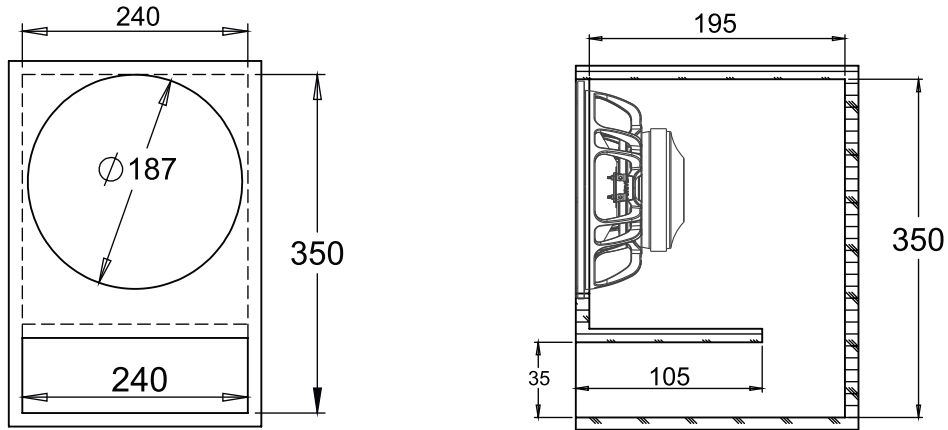

Sintonia: 104 Hz
Material: Compensado 18mm
Volume: 16 litros
AF 8 Polegadas

GABINETE DUTO RETANGULAR

GABINETE DUTO REDONDO

GABINETE DUTO TRIANGULAR