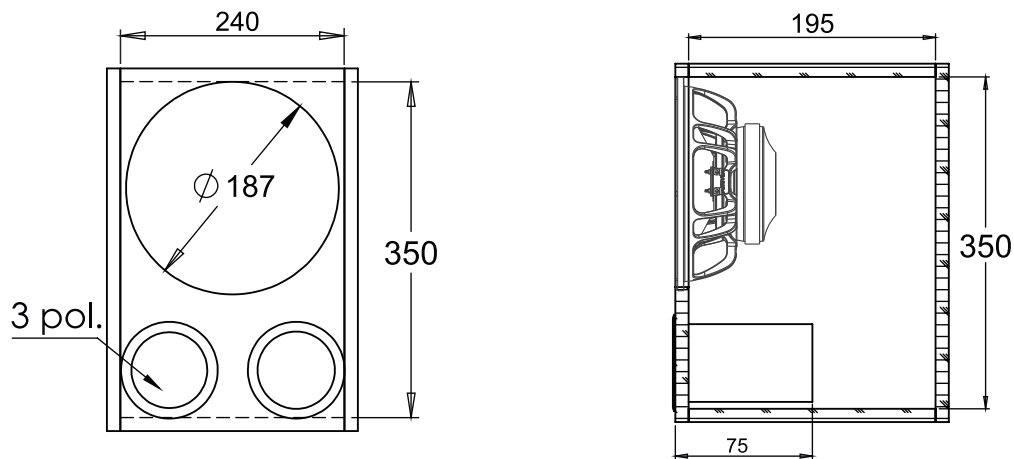

Sintonia: 104 Hz
Material: Compensado 18mm
Volume: 16 litros
AF 8 Polegadas

GABINETE DUTO RETANGULAR

GABINETE DUTO REDONDO

GABINETE DUTO TRIANGULAR