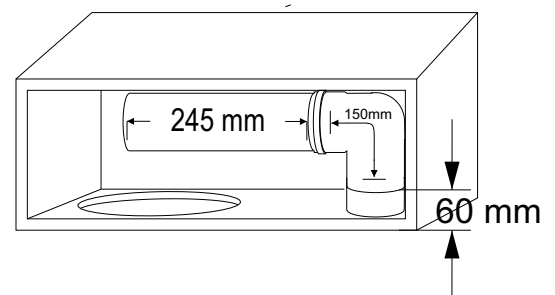

BASS 1K2

GABINETE DUTADO

| |
|---------------------------|
| Sintonia: 43 HZ |
| Material: Compensado 18mm |
| Volume: 29,7 litros |
| AF 8 Polegadas |

vista frontal

vista latera

vista superior

OBS: Colar o fim do duto na parede da caixa