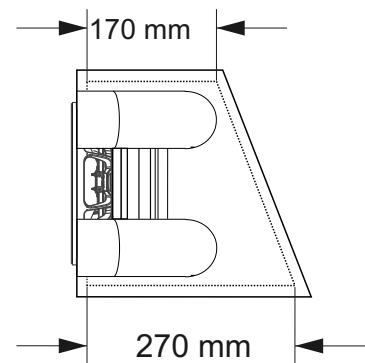

BASS 1K2

GABINETE DUTADO

| |
|---------------------------|
| Sintonia: 43 HZ |
| Material: Compensado 18mm |
| Volume: 29,7 litros |
| AF 8 Polegadas |

vista frontal

vista latera

vista superior

OBS: Colar o fim do duto na parede da caixa

imagem ilustrativa.