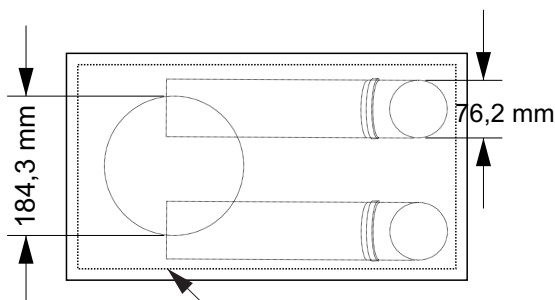

BASS 1K2

GABINETE DUTADO

| |
|---------------------------|
| Sintonia: 43 HZ |
| Material: Compensado 18mm |
| Volume: 29,7 litros |
| AF 8 Polegadas |

vista frontal

vista latera

vista superior

OBS: Colar o fim do duto na parede da caixa

imagem ilustrativa.