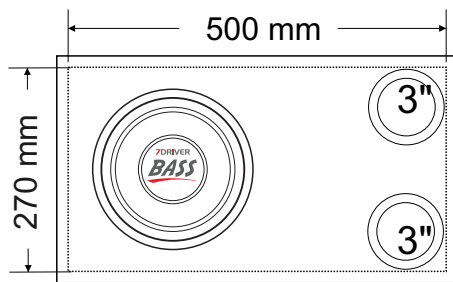

BASS 1K2

GABINETE DUTADO

| |
|---------------------------|
| Sintonia: 43 HZ |
| Material: Compensado 18mm |
| Volume: 29,7 litros |
| AF 8 Polegadas |

vista frontal

vista latera

vista superior

OBS: Colar o fim do duto na parede da caixa

imagem ilustrativa.