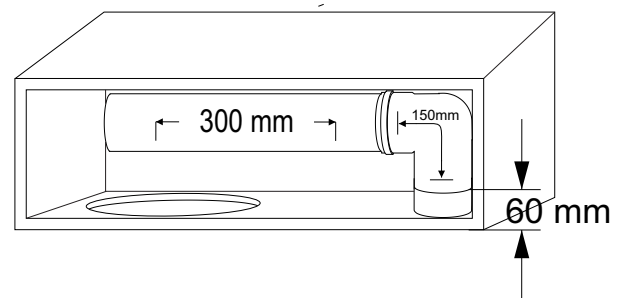

BASS 1K2

GABINETE DUTADO

Sintonia: 38 Hz
Material: Compensado 18mm
Volume: 35 litros
AF 10 Polegadas

vista frontal

vista lateral

OBS: Colar o fim do duto na parede da caixa

vista superior

imagem ilustrativa.