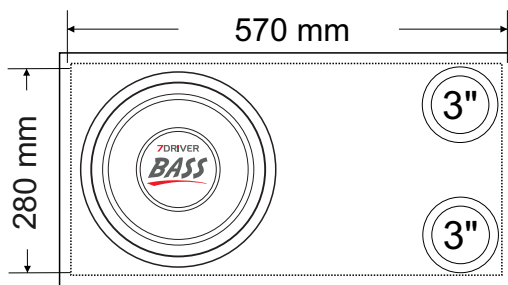

BASS 1K2

GABINETE DUTADO

Sintonia: 38 Hz
Material: Compensado 18mm
Volume: 35 litros
AF 10 Polegadas

vista frontal

vista lateral

OBS: Colar o fim do duto na parede da caixa

vista superior

imagem ilustrativa.