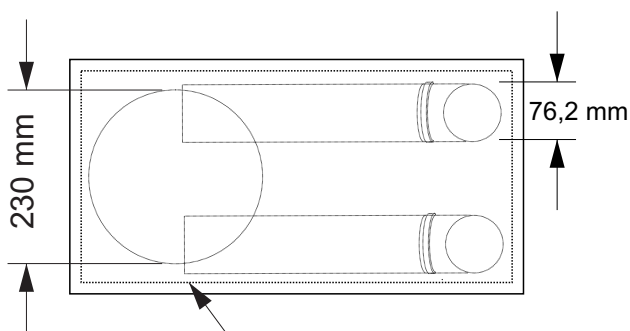

BASS 1K2

GABINETE DUTADO

Sintonia: 38 Hz
Material: Compensado 18mm
Volume: 35 litros
AF 10 Polegadas

vista frontal

vista lateral

OBS: Colar o fim do duto na parede da caixa

vista superior

imagem ilustrativa.