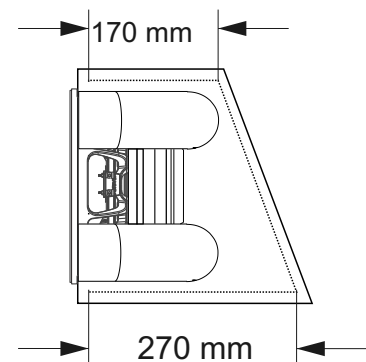

BASS 1K2

GABINETE DUTADO

Sintonia: 38 Hz
Material: Compensado 18mm
Volume: 35 litros
AF 10 Polegadas

vista frontal

vista lateral

OBS: Colar o fim do duto na parede da caixa

vista superior

imagem ilustrativa.