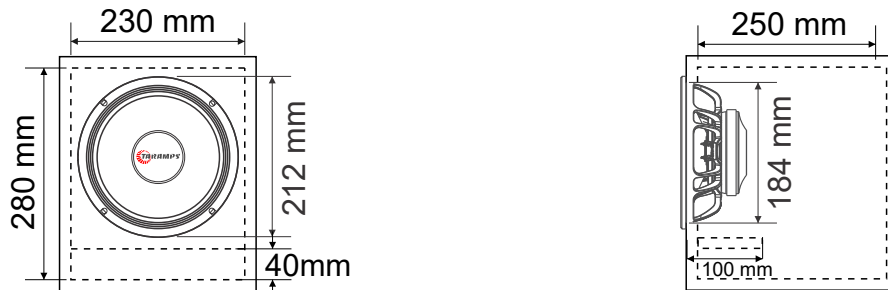

MH 380

AF 8 Polegadas
Volume: 16 Litros
Sintonia: 105 HZ
Corte: HPF 90 hz
Material: Compensado 15 mm

GABINETE DUTO RETANGULAR

GABINETE DUTO REDONDO

GABINETE DUTO TRIANGULAR