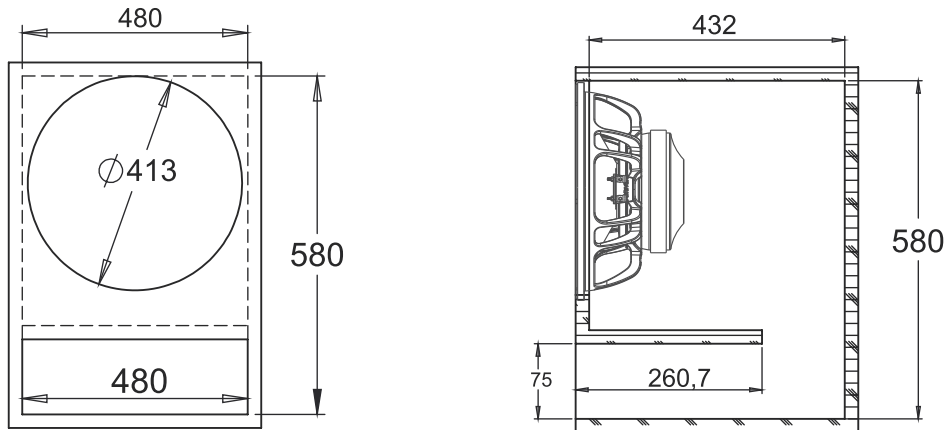

Sintonia: 55 Hz
Material: Compensado 20mm
Volume: 120 litros
AF 18 Polegadas

GABINETE DUTO RETANGULAR

GABINETE DUTO REDONDO

GABINETE DUTO TRIANGULAR