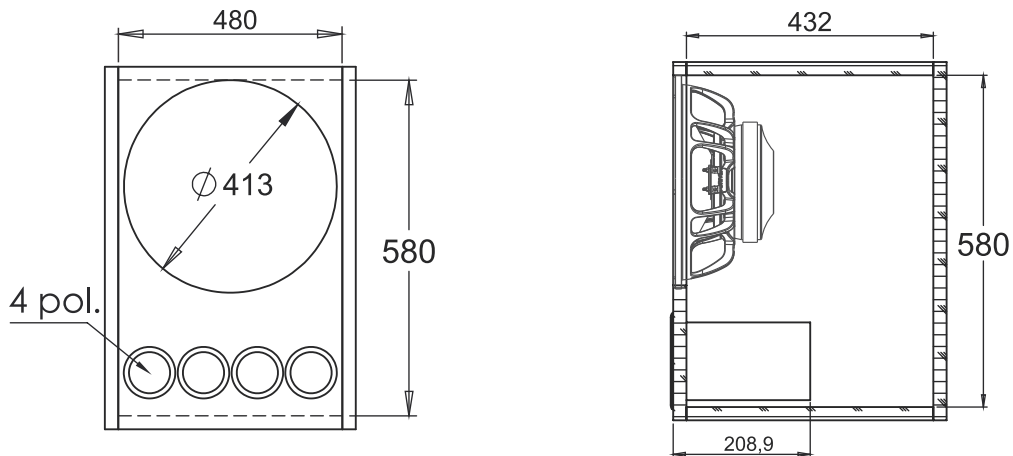

Sintonia: 55 Hz
Material: Compensado 20mm
Volume: 120 litros
AF 18 Polegadas

GABINETE DUTO RETANGULAR

GABINETE DUTO REDONDO

GABINETE DUTO TRIANGULAR