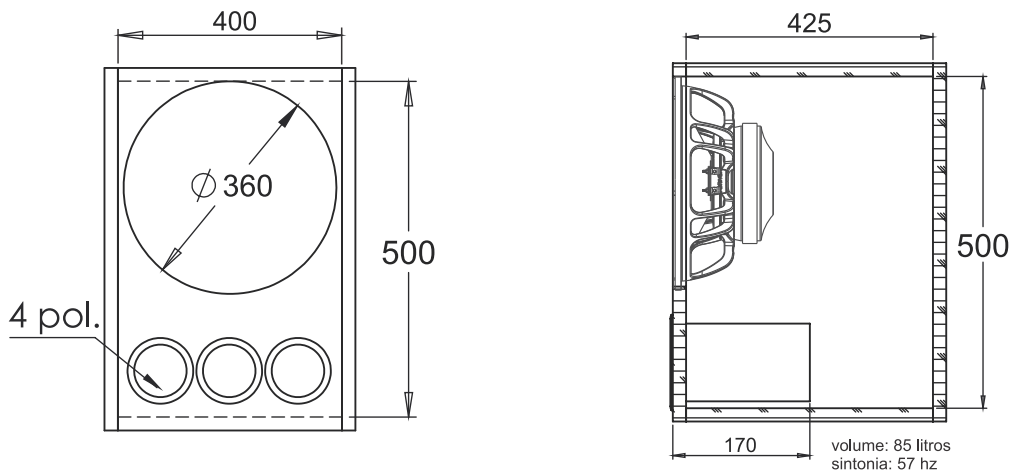

Sintonia: 60 Hz
Material: Compensado 18mm
Volume: 79 litros
AF 15 Polegadas

GABINETE DUTO RETANGULAR

GABINETE DUTO REDONDO

GABINETE DUTO TRIANGULAR