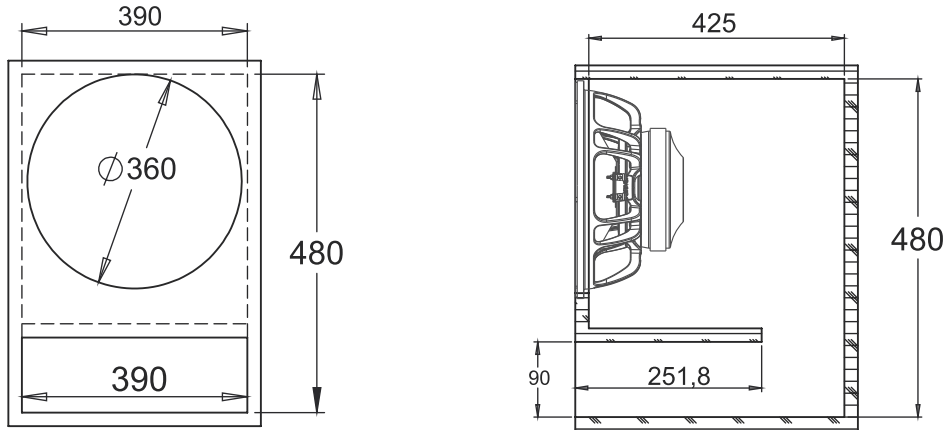

Sintonia: 60 Hz
Material: Compensado 18mm
Volume: 79 litros
AF 15 Polegadas

GABINETE DUTO RETANGULAR

GABINETE DUTO REDONDO

GABINETE DUTO TRIANGULAR