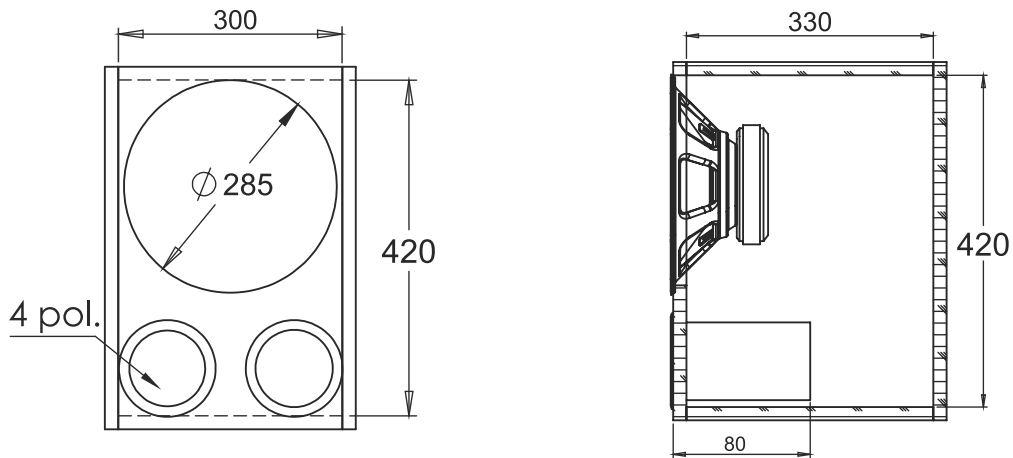

ML 570S

Sintonia: 78 Hz
Material: Compensado 15mm
Volume: 41,5 litros
AF 12 Polegadas

GABINETE DUTO RETANGULAR

GABINETE DUTO REDONDO

GABINETE DUTO TRIANGULAR