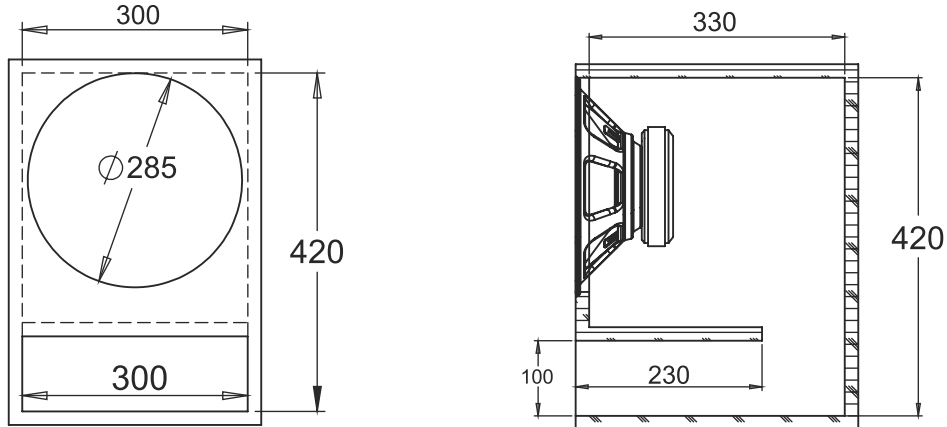

ML 570S

Sintonia: 78 Hz
Material: Compensado 15mm
Volume: 41,5 litros
AF 12 Polegadas

GABINETE DUTO RETANGULAR

GABINETE DUTO REDONDO

GABINETE DUTO TRIANGULAR