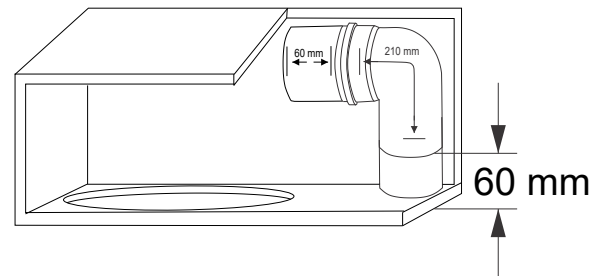

## GABINETE DUTADO

vista frontal

vista lateral

OBS: Colar o fim do duto na parede da caixa

vista superior

Material: Compensado 18mm
Volume: 35 litros
AF 12 Polegadas