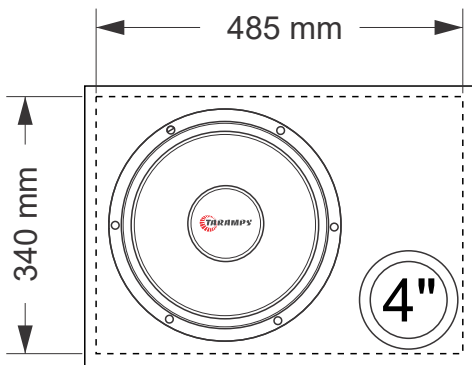

# BASS 500

Sintonia: 37 Hz
Material: Compensado 18mm
Volume: 45 litros
AF 12 Polegadas

## GABINETE DUTADO

vista frontal

vista lateral

OBS: Colar o fim do duto na parede da caixa

vista superior

Material: Compensado 18mm
Volume: 35 litros
AF 12 Polegadas