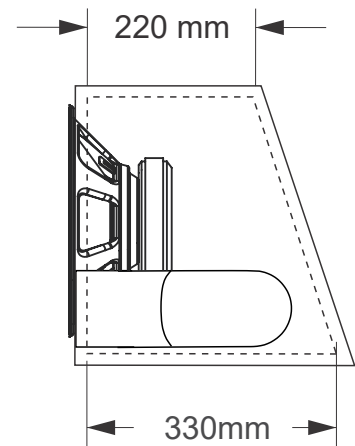

# BASS 500

Sintonia: 37 Hz
Material: Compensado 18mm
Volume: 45 litros
AF 12 Polegadas

## GABINETE DUTADO

vista frontal

vista lateral

OBS: Colar o fim do duto na parede da caixa

vista superior

Material: Compensado 18mm
Volume: 35 litros
AF 12 Polegadas