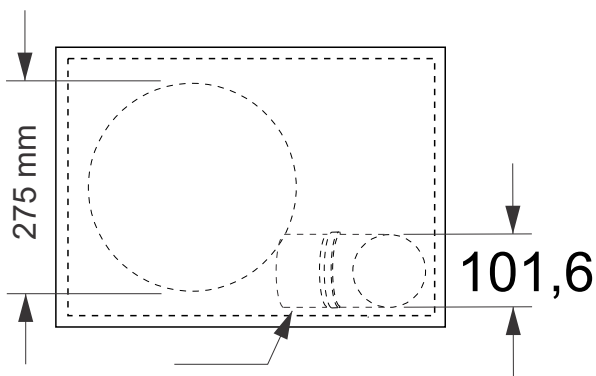

# BASS 500

Sintonia: 37 Hz
Material: Compensado 18mm
Volume: 45 litros
AF 12 Polegadas

## GABINETE DUTADO

vista frontal

vista lateral

OBS: Colar o fim do duto na parede da caixa

vista superior

Material: Compensado 18mm
Volume: 35 litros
AF 12 Polegadas