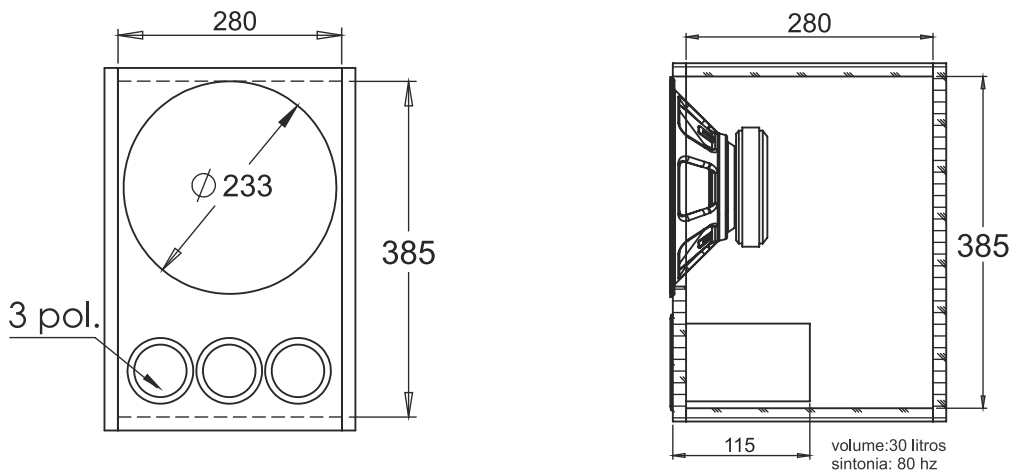

ML 520S

Sintonia: 90 Hz
Material: Compensado 15mm
Volume: 25 litros
AF 10 Polegadas

GABINETE DUTO RETANGULAR

GABINETE DUTO REDONDO

GABINETE DUTO TRIANGULAR