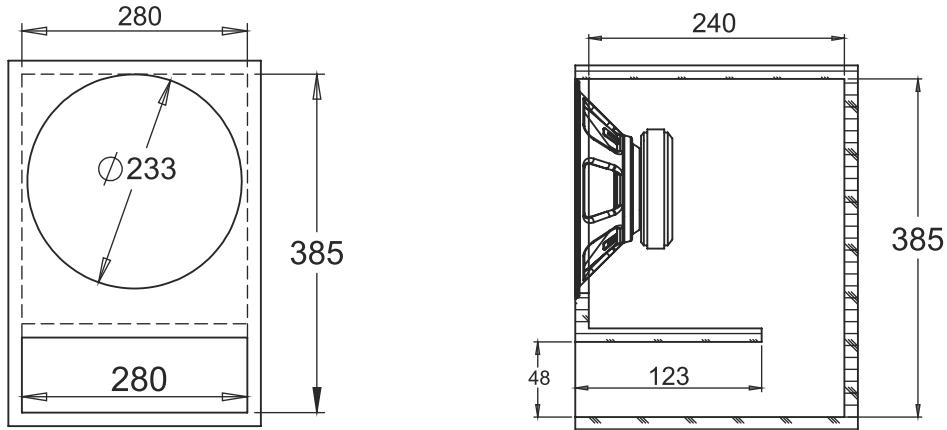

ML 520S

Sintonia: 90 Hz
Material: Compensado 15mm
Volume: 25 litros
AF 10 Polegadas

GABINETE DUTO RETANGULAR

GABINETE DUTO REDONDO

GABINETE DUTO TRIANGULAR