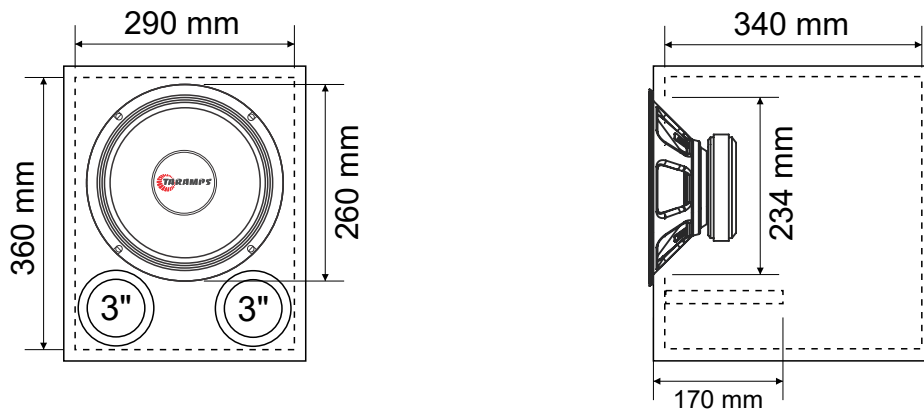

ML 500s

AF 10 Polegadas
Volume: 35 Litros
Sintonia: 75 HZ
Corte: HPF 70 hz
Material: Compensado 15 mm

ABINETE DUTO RETANGULAR

GABINETE DUTO REDONDO

GABINETE DUTO TRIANGULAR