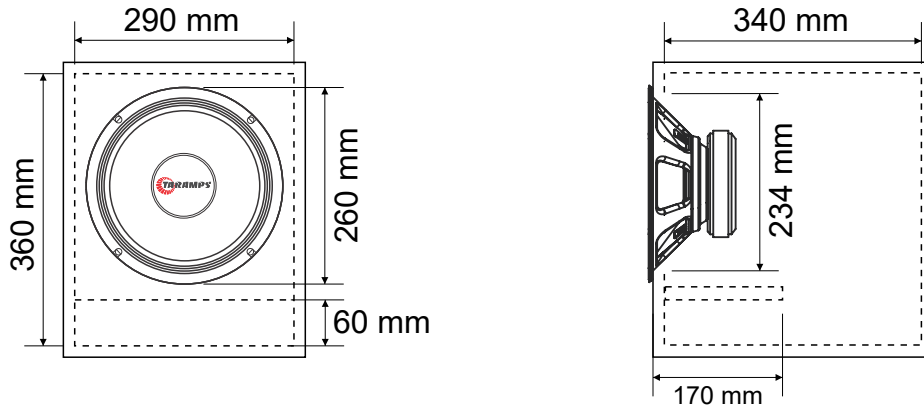

ML 500s

AF 10 Polegadas
Volume: 35 Litros
Sintonia: 75 HZ
Corte: HPF 70 hz
Material: Compensado 15 mm

ABINETE DUTO RETANGULAR

GABINETE DUTO REDONDO

GABINETE DUTO TRIANGULAR