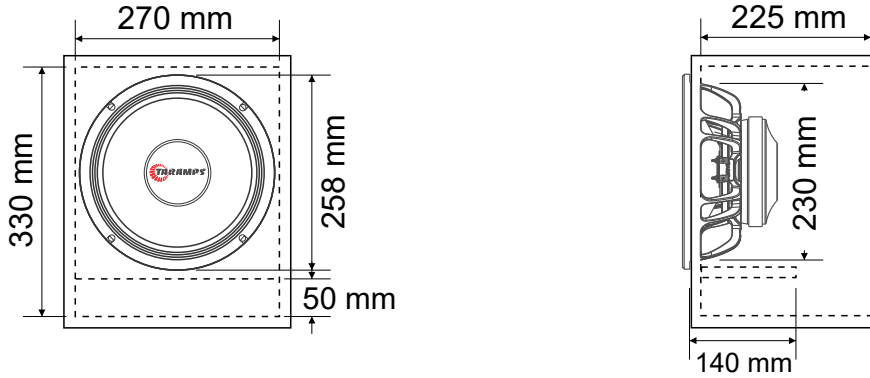

# MH 420

AF 10 Polegadas
Volume: 20 Litros
Sintonia: 101 HZ
Corte: HPF 85 hz
Material: Compensado 15 mm

## GABINETE DUTO RETANGULAR