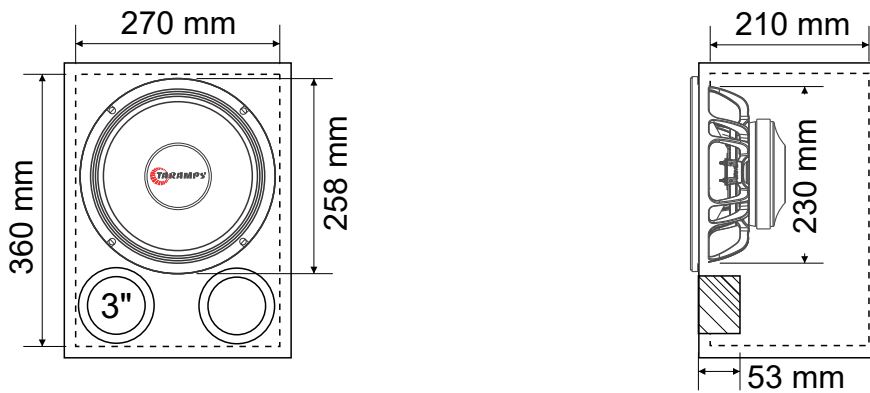

GABINETE DUTO REDONDO