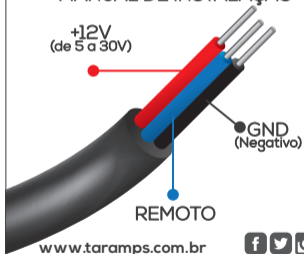

VTR 1000

VOLTÍMETRO AUTOMOTIVO
MANUAL DE INSTALAÇÃO

+12V
(de 5 a 30V)

www.taramps.com.br